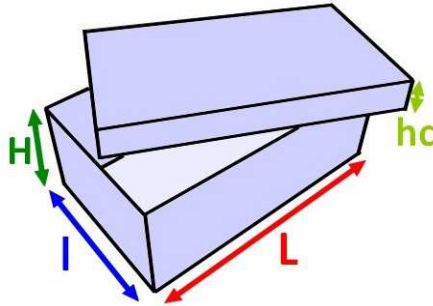

**BOÎTE À CHAUSSURES : BOTTES ou très grandes tailles**  
boîte pliante automontable, sans frais d'outillage, 100% personnalisable

dimensions intérieures en mm : **L**ongueur x **l**argeur x **H**auteur / **hc** hauteur couvercle

ref.	Longueur	largeur	Hauteur	haut.couv.	qualité
A0447	405	305	118	30	micro E
A0535/A0536	420	280	120	35	micro F

A0523 avec POIGNÉE	355	180	120		micro F
--------------------	-----	-----	-----	--	---------

**CARACTÉRISTIQUES**

quantité minimale de fabrication : 2000 ou 5000 si *	présentation à plat ; montage rapide par pliage
qualité : carton microcannelure E ou F	cartons recyclables et recyclés
impression offset et finition personnalisées	fabrication 100% EUROPE : ESPAGNE