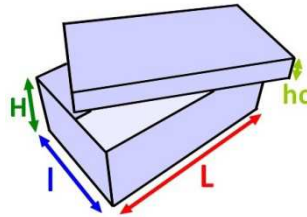

**BOÎTE À CHAUSSURES : FEMMES ou moyennes tailles**  
boîte pliante automontable, sans frais d'outillage, 100% personnalisable

dimensions intérieures en mm : Longueur x largeur x Hauteur / hc hauteur couvercle

ref.	Longueur	largeur	Hauteur	haut.couv.	qualité
A0450	240	155	110	30	micro E
A0467	245	185	95	30	micro E
A0495	245	185	100	30	micro E
A0531	250	140	100	30	micro F
A0611	270	165	110	30	micro E
A0532	280	170	100	30	micro F
A0448	280	220	100	30	micro E
A0497	290	171.5	89	30	micro F
A0792	295	155	100	30	micro E

**CARACTÉRISTIQUES**

quantité minimale de fabrication : 2000 ou 5000 si *	présentation à plat ; montage rapide par pliage
qualité : carton microcannelure E ou F	cartons recyclables et recyclés
impression offset et finition personnalisées	fabrication 100% EUROPE : ESPAGNE