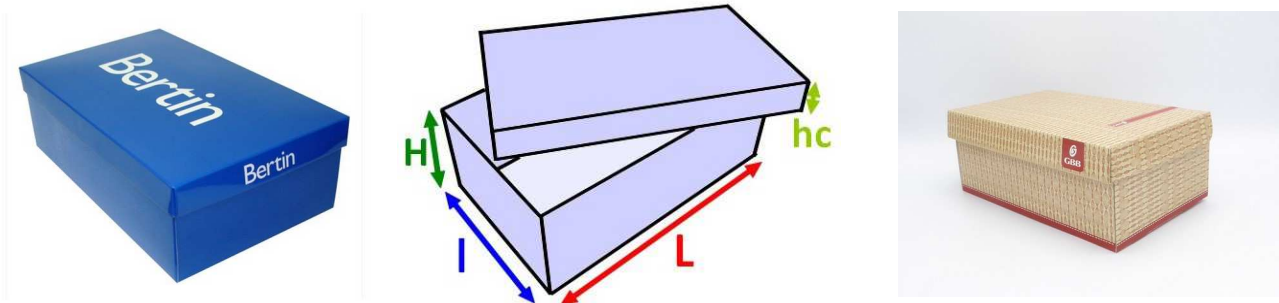

BOÎTE À CHAUSSURES : HOMMES ou grandes tailles
boîte pliante automontable, sans frais d'outillage, 100% personnalisable

dimensions intérieures en mm : Longueur x largeur x Hauteur / hc hauteur couvercle

ref.	Longueur	largeur	Hauteur	haut.couv.	qualité
A0266	300	150	98	30	micro E
A0056	300	200	110	30	micro E
A0059	300	220	110	30	micro E
A0057	300	250	110	30	micro E
A0407	318	231	122	30	micro E
A0533	320	180	115	30	micro F
A0554	320	180	115	35	micro F
A0048	325	275	110	30	micro E
A0559	330	210	120	35	micro F
A0534	330	250	120	35	micro F
A0564/A565	330	300	120	35	micro F
A0449	330	240	125	30	micro E
A0551	345	300	115	30	micro E
A0452	350	280	100	30	micro E

CARACTÉRISTIQUES

quantité minimale de fabrication : 1000	présentation à plat ; montage rapide par pliage
qualité : carton microcannelure E ou F	cartons recyclables et recyclés
impression offset et finition personnalisées	fabrication 100% EUROPE : ESPAGNE