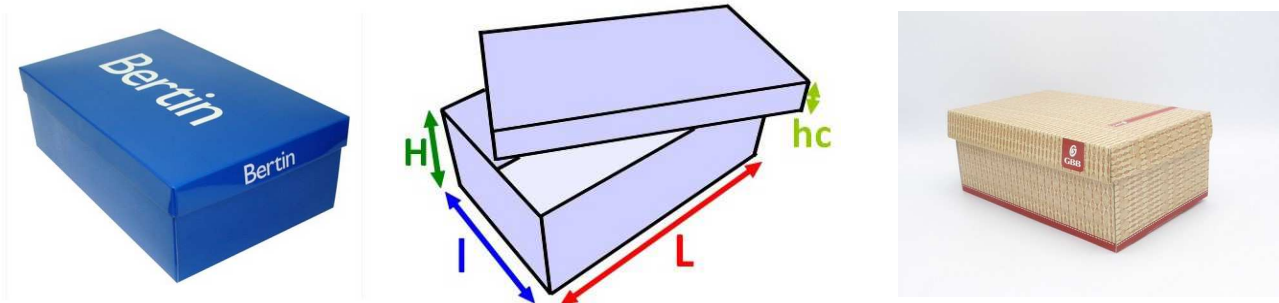

BOÎTE À CHAUSSURES : HOMMES ou grandes tailles
boîte pliante automontable, sans frais d'outillage, 100% personnalisable

dimensions intérieures en mm : Longueur x largeur x Hauteur / hc hauteur couvercle

ref.	Longueur	largeur	Hauteur	haut.couv.	qualité
A0533	320	180	115	30	micro F
A0534	330	250	120	35	micro F
A0449	330	240	125	30	micro E
A0551	345	300	115	30	micro E
A0452	350	280	100	30	micro E

CARACTÉRISTIQUES

quantité minimale de fabrication : 1000	présentation à plat ; montage rapide par pliage
qualité : carton microcannelure E ou F	cartons recyclables et recyclés
impression offset et finition personnalisées	fabrication 100% EUROPE : ESPAGNE