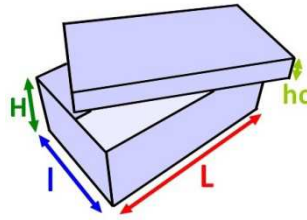

BOÎTE À CHAUSSURES : FEMMES ou moyennes tailles
boîte pliante automontable, sans frais d'outillage, 100% personnalisable

dimensions intérieures en mm : Longueur x largeur x Hauteur / hc hauteur couvercle

ref.	Longueur	largeur	Hauteur	haut.couv.	qualité
A0450	240	155	110	30	micro E
A0467	245	185	95	30	micro E
A0495	245	185	100	30	micro E
A0531	250	140	100	30	micro F
A0611	270	165	110	30	micro E
A0532	280	170	100	30	micro F
A0448	280	220	100	30	micro E
A0497	290	171.5	89	30	micro F
A0540	290	175	95	30	micro E
A0792	295	155	100	30	micro E

CARACTÉRISTIQUES

quantité minimale de fabrication : 1000	présentation à plat ; montage rapide par pliage
qualité : carton microcannelure E ou F	cartons recyclables et recyclés
impression offset et finition personnalisées	fabrication 100% EUROPE : ESPAGNE