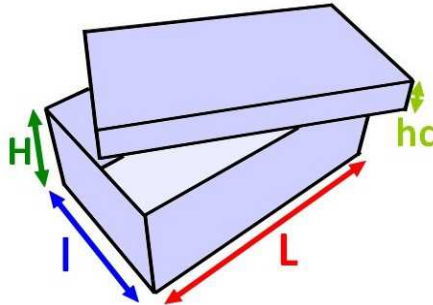

BOÎTE À CHAUSSURES : BOTTES ou très grandes tailles
boîte pliante automontable, sans frais d'outillage, 100% personnalisable

dimensions intérieures en mm : Longueur x largeur x Hauteur / hc hauteur couvercle

ref.	Longueur	largeur	Hauteur	haut.couv.	qualité
A0447	405	305	118	30	micro E
A0535/A0536	420	280	120	35	micro F

A0523 avec POIGNÉE	355	180	120		micro F

CARACTÉRISTIQUES

quantité minimale de fabrication : 1000	présentation à plat ; montage rapide par pliage
qualité : carton microcannelure E ou F	cartons recyclables et recyclés
impression offset et finition personnalisées	fabrication 100% EUROPE : ESPAGNE