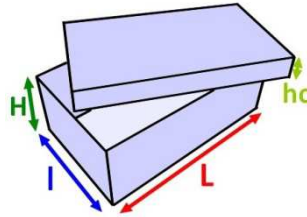

BOÎTE À CHAUSSURES : ENFANTS ou petites tailles
boîte pliante automontable, sans frais d'outillage, 100% personnalisable

dimensions intérieures en mm : Longueur x largeur x Hauteur / hc hauteur couvercle

ref.	Longueur	largeur	Hauteur	haut.couv.	qualité
A0518	160	120	75	25	micro F
A0498	190	130	85	30	micro F
A0207	200	140	90	30	micro E
A0493	210	145	90	30	micro E
A0494	210	160	85	30	micro E
A0516	220	140	95	30	micro F

CARACTÉRISTIQUES

quantité minimale de fabrication : 1000	présentation à plat ; montage rapide par pliage
qualité : carton microcannelure E ou F	cartons recyclables et recyclés
impression offset et finition personnalisées	fabrication 100% EUROPE : ESPAGNE

ref.	Longueur	largeur	Hauteur	haut.couv.	qualité
A0450	240	155	110	30	micro E
A0467	245	185	95	30	micro E
A0495	245	185	100	30	micro E
A0531	250	140	100	30	micro F
A0611	270	165	110	30	micro E
A0532	280	170	100	30	micro F
A0448	280	220	100	30	micro E
A0497	290	171.5	89	30	micro F
A0540	290	175	95	30	micro E
A0792	295	155	100	30	micro E