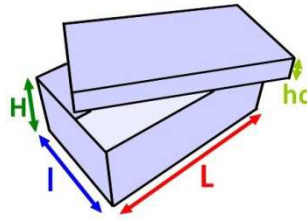

BOÎTE À CHAUSSURES : MOYENNES TAILLES ou femme
boîte pliante automontable, sans frais d'outillage, 100% personnalisable

dimensions intérieures en mm : Longueur x largeur x Hauteur / hc hauteur couvercle

ref.	Longueur	largeur	Hauteur	haut.couv.	qualité
A0450	240	155	110	30	micro E
A0467	245	185	95	30	micro E
A0495	245	185	100	30	micro E
A0531	250	140	100	30	micro F
A0611	270	165	110	30	micro E
A0532	280	170	100	30	micro F
A0448	280	220	100	30	micro E
A0497	290	171.5	89	30	micro F
A0792	295	155	100	30	micro E

CARACTÉRISTIQUES

quantité minimale de fabrication : 2000 ou 5000 si *	présentation à plat ; montage rapide par pliage
qualité : carton microcannelure E ou F	cartons recyclables et recyclés
impression offset et finition personnalisées	fabrication 100% EUROPE : ESPAGNE