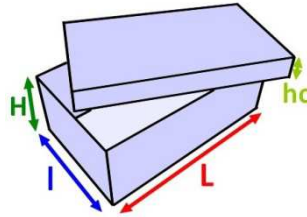

BOÎTE À CHAUSSURES : PETITES TAILLES ou enfant
boîte pliante automontable, sans frais d'outillage, 100% personnalisable

dimensions intérieures en mm : Longueur x largeur x Hauteur / hc hauteur couvercle

ref.	Longueur	largeur	Hauteur	haut.couv.	qualité
A0518	160	120	75	25	micro F
A0498	190	130	85	30	micro F
A0207	200	140	90	30	micro E
A0493	210	145	90	30	micro E
A0494	210	160	85	30	micro E
A0516	220	140	95	30	micro F

CARACTÉRISTIQUES

quantité minimale de fabrication : 2000 ou 5000 si *	présentation à plat ; montage rapide par pliage
qualité : carton microcannelure E ou F	cartons recyclables et recyclés
impression offset et finition personnalisées	fabrication 100% EUROPE : ESPAGNE

ref.	Longueur	largeur	Hauteur	haut.couv.	qualité
A0450	240	155	110	30	micro E
A0467	245	185	95	30	micro E
A0495	245	185	100	30	micro E
A0531	250	140	100	30	micro F
A0611	270	165	110	30	micro E
A0532	280	170	100	30	micro F
A0448	280	220	100	30	micro E
A0497	290	171.5	89	30	micro F
A0792	295	155	100	30	micro E