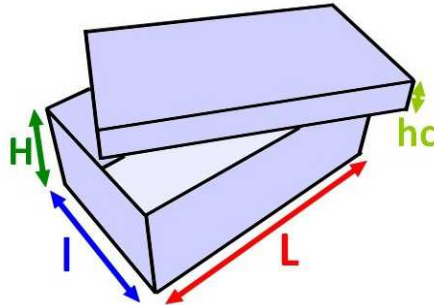

BOÎTE À CHAUSSURES : TRÈS GRANDES TAILLES ou bottes
boîte pliante automontable, sans frais d'outillage, 100% personnalisable

dimensions intérieures en mm : Longueur x largeur x Hauteur / hc hauteur couvercle

ref.	Longueur	largeur	Hauteur	haut.couv.	qualité
A0447	405	305	118	30	micro E
A0535/A0536	420	280	120	35	micro F

A0523 avec POIGNÉE	355	180	120		micro F

CARACTÉRISTIQUES

quantité minimale de fabrication : 2000 ou 5000 si *	présentation à plat ; montage rapide par pliage
qualité : carton microcannelure E ou F	cartons recyclables et recyclés
impression offset et finition personnalisées	fabrication 100% EUROPE : ESPAGNE