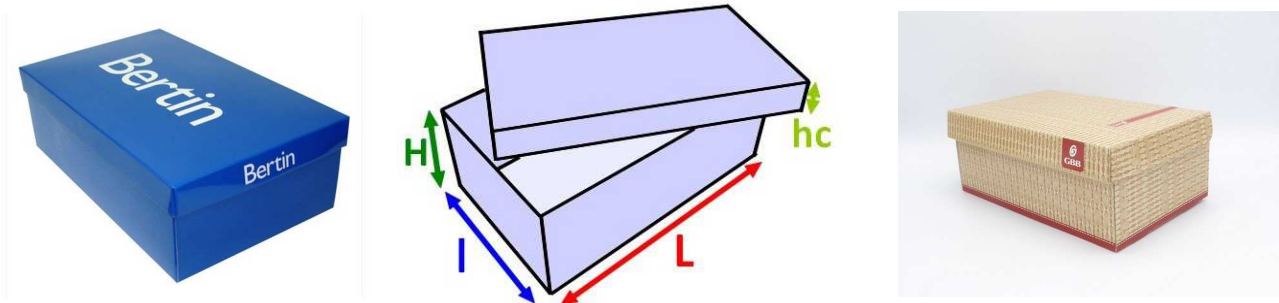

BOÎTE À CHAUSSURES : GRANDES TAILLES ou homme
boîte pliante automontable, sans frais d'outillage, 100% personnalisable

dimensions intérieures en mm : Longueur x largeur x Hauteur / hc hauteur couvercle

ref.	Longueur	largeur	Hauteur	haut.couv.	qualité
A1139	300	180	100	30	micro F
A0533	320	180	115	30	micro F
A0534	330	250	120	35	micro F
A0449	330	240	125	30	micro E
A0551	345	300	115	30	micro E
A0452	350	280	100	30	micro E

CARACTÉRISTIQUES

quantité minimale de fabrication : 2000 ou 5000 si *	présentation à plat ; montage rapide par pliage
qualité : carton microcannelure E ou F	cartons recyclables et recyclés
impression offset et finition personnalisées	fabrication 100% EUROPE : ESPAGNE