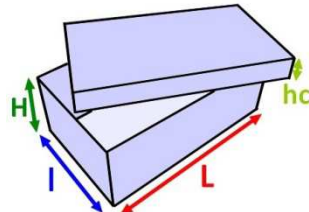

BOÎTE FOND et COUVERCLE

boîte pliante automontable, sans frais d'outillage, 100% personnalisable

- jeux - lunettes - chemises - rangement -

dimensions intérieures en mm : Longueur x largeur x Hauteur / hc hauteur couvercle

utilisation	REF	Longueur	largeur	Hauteur	haut.couv.	fenêtre	qualité
jeux *	A0604	90	87	24	24	x	compact
jeux	A0882	150	150	20	20	x	micro F
lunettes	A1032	155	61	48	48	x	compact
chemises	A1018	308	209	30	30	x	compact
chemises	A1017	408	309	30	30	x	compact
mode	A0453/A0454	289	209	50	x	x	micro
mode	A0509	340	235	55	x	x	micro
rangement	A0769	422	240	132	40	oui	micro E
rangement	A0865	650	400	200	60	x	micro F

CARACTÉRISTIQUES

quantité minimale de fabrication : 2000 ou 5000 si *	présentation à plat ; montage rapide par pliage
qualité : carton compact et microcannelure	cartons recyclables et recyclés
impression offset et finition personnalisées	fabrication 100 % EUROPE : ESPAGNE