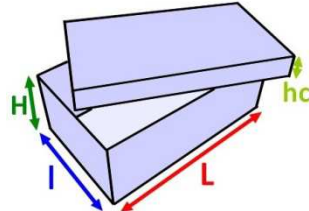

## BOÎTE FOND et COUVERCLE

boîte pliante automontable, sans frais d'outillage, 100% personnalisable  
- jeux - lunettes - chemises - rangement -

dimensions intérieures en mm : Longueur x largeur x Hauteur / hc hauteur couvercle

utilisation	REF	Longueur	largeur	Hauteur	haut.couv.	fenêtre	qualité
jeux	A0604	90	87	24	24	x	compact
jeux	A0882	150	150	20	20	x	micro F
lunettes	A1032	155	61	48	48	x	compact
chemises	A1018	308	209	30	30	x	compact
chemises	A1017	408	309	30	30	x	compact
mode	A0453/A0454	289	209	50	x	x	micro
mode	A0509	340	235	55	x	x	micro
rangement	A0769	422	240	132	40	oui	micro E
rangement	A0865	650	400	200	60	x	micro F

### CARACTÉRISTIQUES

quantité minimale de fabrication : 1000	présentation à plat ; montage rapide par pliage
qualité : carton compact et microcannelure	cartons recyclables et recyclés
impression offset et finition personnalisées	fabrication 100 % EUROPE : ESPAGNE