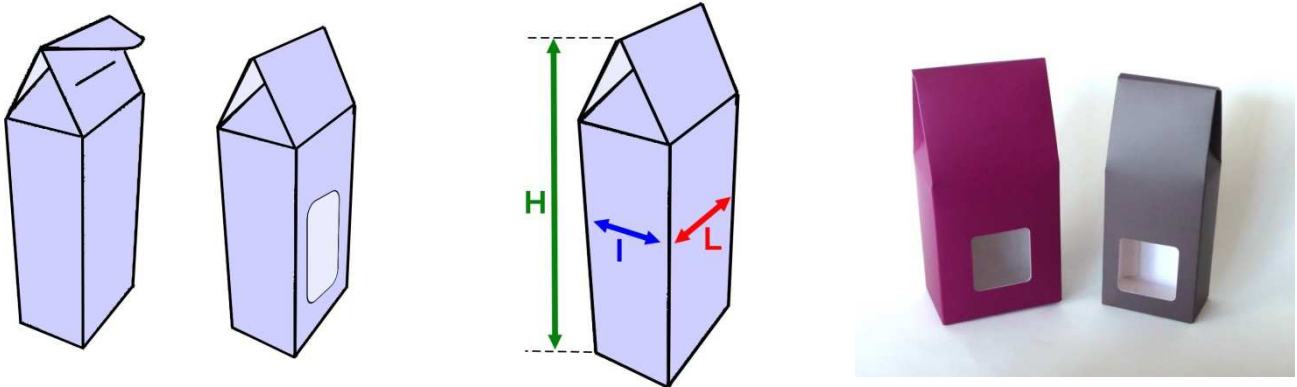

ÉTUI à PANS INCLINÉS

sans frais d'outillage, 100% personnalisable

- biscuiterie - chocolat - confiserie - apéritif -

dimensions intérieures en mm : Longueur x largeur x Hauteur

ref.	type de fenêtre 40 x 40 mm	Longueur	largeur	Hauteur
A0900	fenêtre sans film	85	55	170
	fenêtre avec film pet			

ref.	type de fenêtre 40 x 40 mm	Longueur	largeur	Hauteur
A0906	fenêtre sans film	65	40	160
	fenêtre avec film pet			

CARACTÉRISTIQUES

quantité minimale de fabrication : 2000 ou 5000 si *	présentation à plat ; montage rapide par pliage
qualité : carton compact	cartons recyclables et recyclés
impression offset et finition personnalisées	fabrication 100 % EUROPE : ESPAGNE
contact alimentaire : préemballage requis - certification uniquement pour les matières premières	