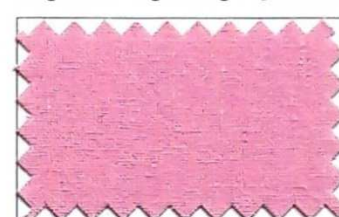

- les couleurs sont présentées à titre indicatif, sans valeur contractuelle
 - le rendu des couleurs peut varier selon les écrans
 - nuancier modifiable sans préavis
- base nuancier coton plat – flat cotton color chart base
- colors are presented for information only, without contractual value
 - color rendering may vary between screens
 - color charts subject to change without notice

ivoire - ivory *Marfil 09*

blanc - white *Blanco 01*

beige clair - light beige *Beige niebla 11*

jaune - yellow *Amarillo 58*

orange *Naranja 50*

rose - pink *Rosa infantil 15*

grenat - garnet *Granate 25*

lilas - lilac *Lila 13*

marron - brown *Marrón 44*

bleu ciel - sky blue *Celeste industrial 10*

bleu - blue *Azulón 51*

bleu marine - navy blue *Marino 13*

vert - green *Verde andalucía 38*

vert kaki - khaki green *Verde kaki 43*

kaki - khaki *Kaki industrial 35*

bleu foncé - dark blue *Azafata 27*

bleu / blue turquoise *Turquesa 36*

bleu gris - grey bleu *Uniforme 19*

- les couleurs sont présentées à titre indicatif, sans valeur contractuelle
 - le rendu des couleurs peut varier selon les écrans
 - nuancier modifiable sans préavis
 - colors are presented for information only, without contractual value
 - color rendering may vary between screens
 - color charts subject to change without notice
- base nuancier coton plat – flat cotton color chart base